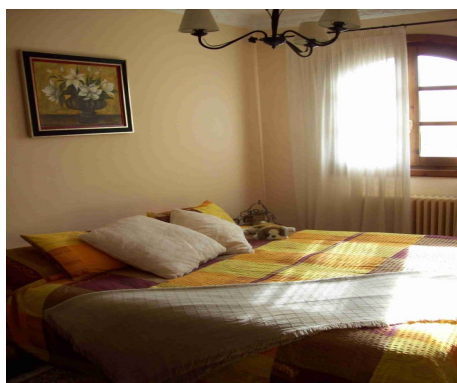

Ref: 001/623

Dorm/Bed: 5 Baños/Bat:3 Superficie/Build: 350m2

precio/price:950.000 Euros

14/06/26