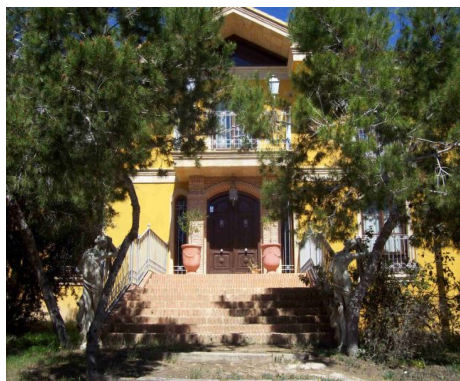

Ref: 001/623

Dorm/Bed: 5 Baños/Bat:3 Superficie/Build: 350m2

precio/price:950.000 Euros

14/06/26