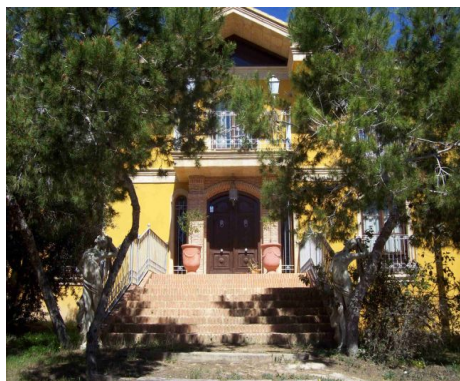

CASA DE CAMPO MUY ESPECIAL

Dorm/Bed: 5 Baños/Bat:3 Superficie/Build: 350m2

Esta casa única se encuentra en Guardamar. La Finca está construida en un terreno de 13.000 m², la propiedad dispone de sus propios carriles de entrada, un bosque de pinos, un estanque, un jardín con terraza y **barbacoa** y una hermosa **piscina**. Bien comunicado y cerca de todos los servicios, esta fantástica propiedad se encuentra a tan solo 8 minutos en coche de las playas de Guardamar. Orientada al sur, la casa tiene vistas de las lagunas y el horizonte es el mar Mediterráneo.

En la entrada a esta maravillosa casa se encuentra el vestíbulo donde hay una espectacular escalera de madera. En la planta baja, la Finca cuenta con un salón con chimenea de mármol, una gran cocina-comedor de estilo "cottage", un comedor independiente, cuarto de baño, un dormitorio y una lavandería. En el primer piso, la propiedad posee tres dormitorios, un baño completo y además el dormitorio principal también tiene un baño y un amplio vestidor. La planta superior tiene un pequeño loft de madera adecuado para diferentes usos. Además la casa tiene un sótano. Sin duda esta es una oportunidad única y la mejor opción para una casa de esta naturaleza ahora a un precio inmejorable!