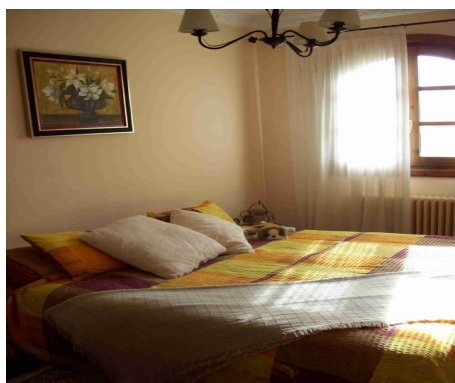

CASA DE CAMPO MUY ESPECIAL

Dorm/Bed: 5 Baños/Bat:3 Superficie/Build: 350m2

Esta casa única se encuentra en Guardamar. La Finca está construida en un terreno de 13.000 m², la propiedad dispone de sus propios carriles de entrada, un bosque de pinos, un estanque, un jardín con terraza y **barbacoa** y una hermosa **piscina**. Bien comunicado y cerca de todos los servicios, esta fantástica propiedad se encuentra a tan solo 8 minutos en coche de las playas de Guardamar. Orientada al sur, la casa tiene vistas de las lagunas y el horizonte es el mar Mediterráneo.

En la entrada a esta maravillosa casa se encuentra el vestíbulo donde hay una espectacular escalera de madera. En la planta baja, la Finca cuenta con un salón con chimenea de mármol, una gran cocina-comedor de estilo "cottage", un comedor independiente, cuarto de baño, un dormitorio y una lavandería. En el primer piso, la propiedad posee tres dormitorios, un baño completo y además el dormitorio principal también tiene un baño y un amplio vestidor. La planta superior tiene un pequeño loft de madera adecuado para diferentes usos. Además la casa tiene un sótano. Sin duda esta es una oportunidad única y la mejor opción para una casa de esta naturaleza ahora a un precio inmejorable!