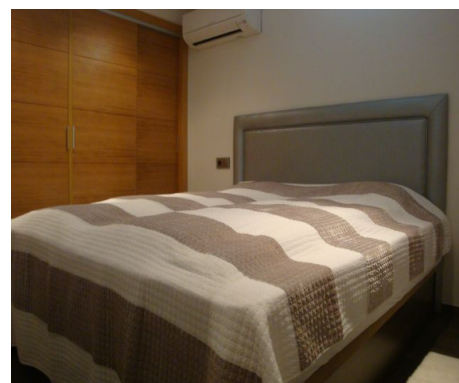

Ref: 002/624

**Dorm/Bed: 3 Baños/Bat:2 Superficie/Build: 100m2**

**precio/price:399.000 Euros**

**14/06/26**